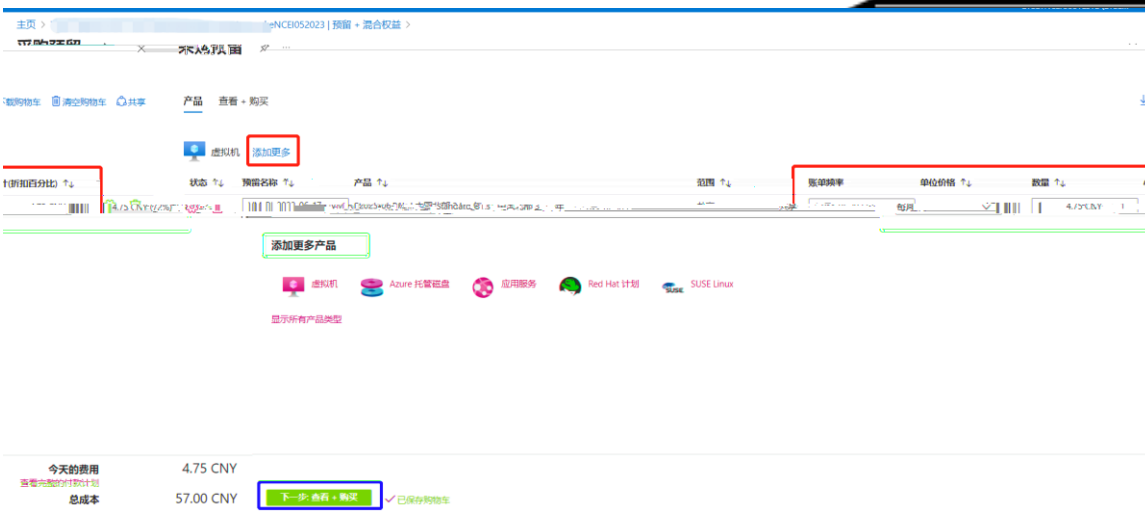

RI

ID

RI

+

采购预留

产品 [查看](#) + [购买](#)

虚拟机

状态 ↑↓	预留名称 ↑↓	产品 ↑↓	范围 ↑↓	账单频率	单价价格 ↑↓	数量 ↑↓	小计(折扣百分比) ↑↓
	VM_RL_2023-06-17_22-54	Standard_B1ls 中国北部3 一年	共享	月度	4.75 CNY	1	4.75 CNY (96%)