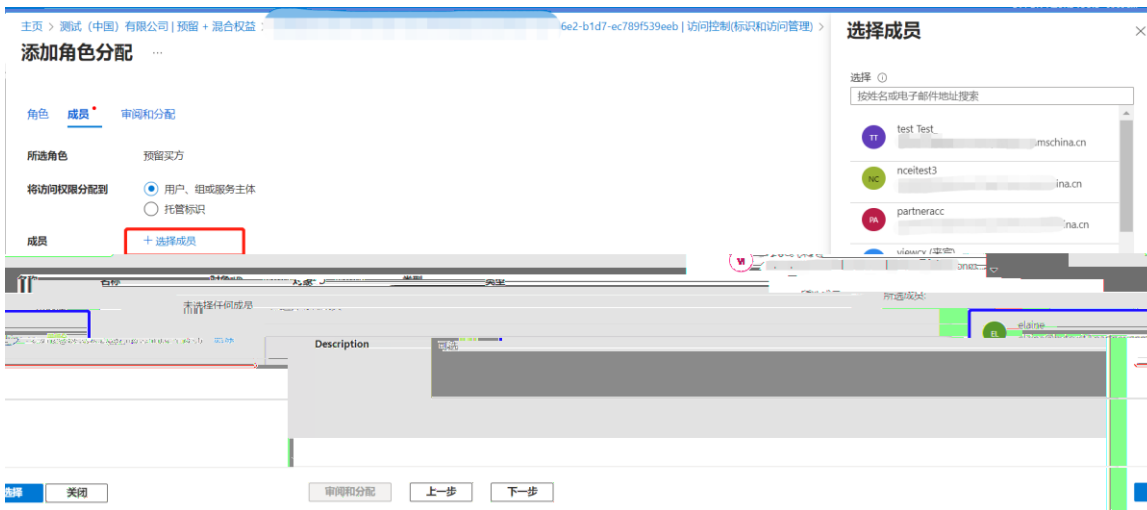

- 小计中不包括 OS、软件、存储和网络。 不包含 Windows 成本折扣。
- 预置实例折扣仅适用于已配置的 VM。 你无限量部署实例，即可享受预置折扣。

其他注释

- 可加购高级支持服务。
- 购买标准订阅，将使用存储的支付方式处理付款。
- 预置实例优惠基于主实例的保留费率计算得出。

4.75 CNY

57.00 CNY

[上一步](#)

[立即购买](#)

今天的费用
查看完整的付款计划
总成本

RI

- Azure Portal (<https://portal.azure.cn>)
- + cost management + billing
- +
- RI

RI