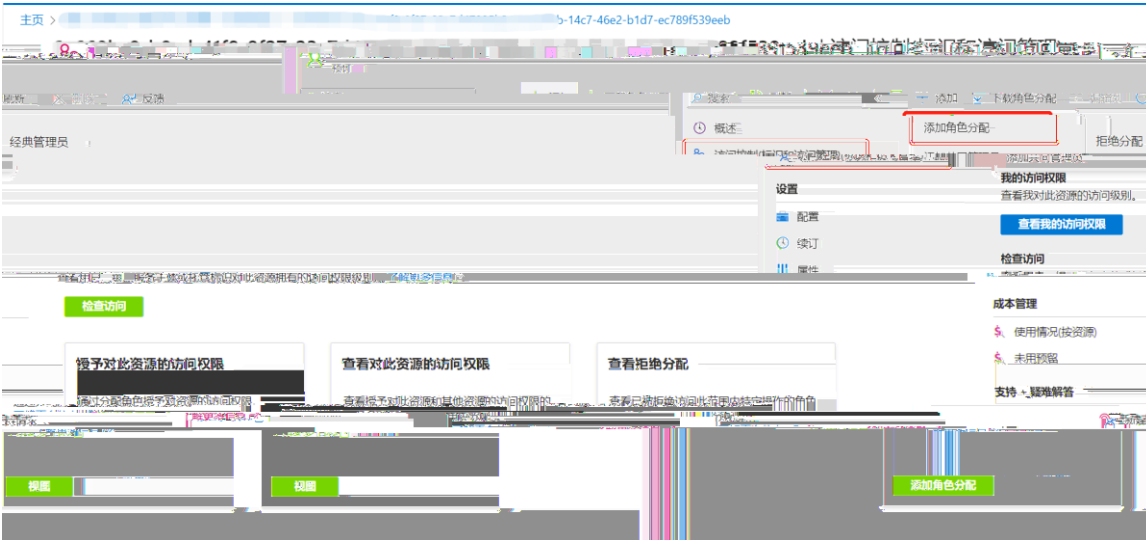

- 小计中不包括 OS、软件、存储和网络。 不包含 Windows 成本折扣。
- 预置实例折扣仅适用于已配置的 VM。 你无限量部署实例，即可享受预置折扣。

其他注释

- 可加购高级支持服务。
- 购买标准订阅，将使用存储的支付方式处理付款。
- 预置实例优惠基于主实例的保留费率计算得出。

4.75 CNY

57.00 CNY

[上一步](#)

[立即购买](#)

今天的费用
查看完整的付款计划
总成本

RI

- Azure Portal (<https://portal.azure.cn>)
- + cost management + billing
- +
- RI

RI