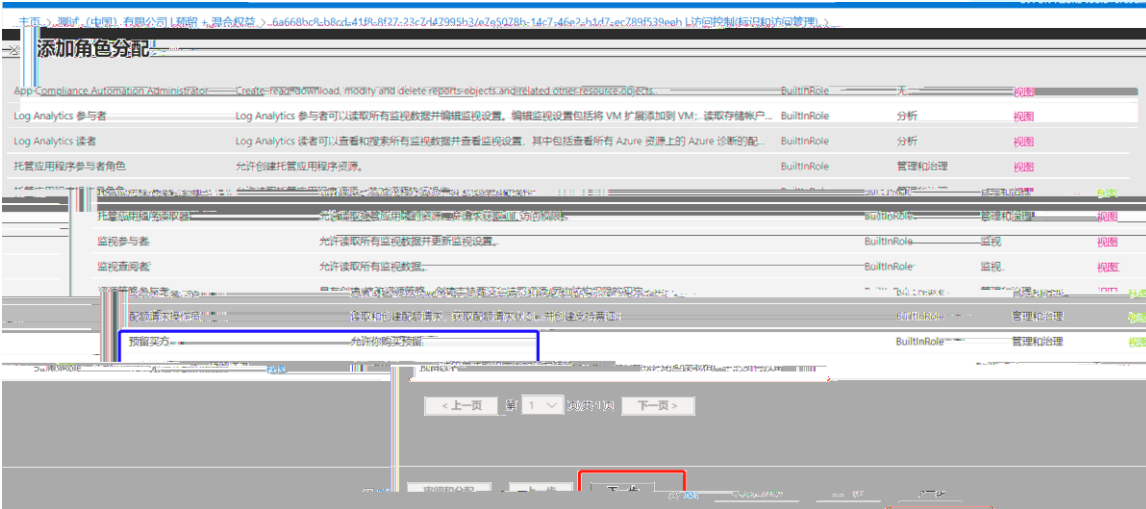

- 小计中不包括 OS、软件、存储和网络。 不包含 Windows 成本折扣。
- 预置实例折扣仅适用于已配置的 VM。 你无限量部署实例，即可享受预置折扣。

其他注释

- 可加购高级支持服务。
- 购买标准订阅，将使用存储的支付方式处理付款。
- 预置实例优惠基于主实例的保留费率计算得出。

4.75 CNY

57.00 CNY

[上一步](#)

[立即购买](#)

今天的费用
查看完整的付款计划
总成本

RI

- Azure Portal (<https://portal.azure.cn>)
- + cost management + billing
- +
- RI

RI