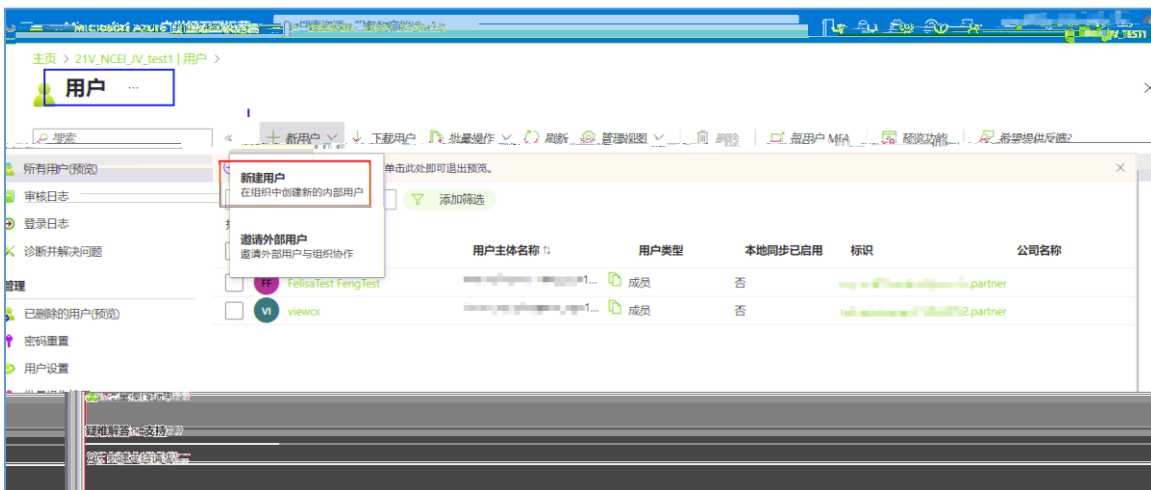

Azure

: AD

主页 > 21V_NCEI_JV_test1 | 用户 > 用户 >

新建用户

21V_NCEI_JV_test1

得到反馈?

选择模板

- 创建用户**
在组织中创建新用户。
- 邀请用户**
邀请新的来宾用户与组织进行协作。用户将收到电子邮件邀请，他们可以接受该邀请。

[帮我决定](#)

标识

用户名 *

姓名 *

名

姓

Microsoft Azure 世纪互联运营

访问控制(标识和访问管理)